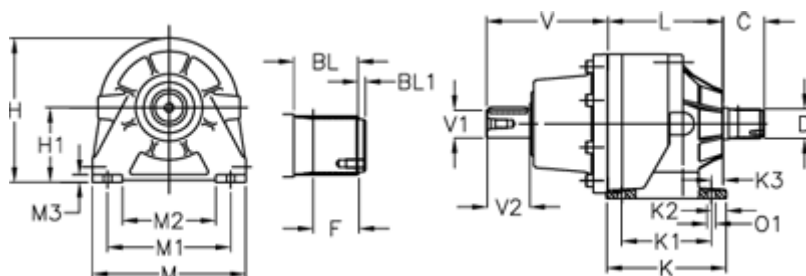

Varenummer: 473000103489001  
 Beskrivelse: Trasmital 300 L1-3,48 PZ-V01B  
 fodudførelse med spline aksel

## Mål

BL = 43	K1 = 120	O1 = 4x11
BL1 = 5	K2 = 20	V = 158
C = 55	K3 = 16	V1 = 38
D = B40x36	L = 86	V2 = 58
F = 30	M = 205	
H = 193	M1 = 165	
H1 = 100	M2 = 125	
K = 160	M3 = 10	